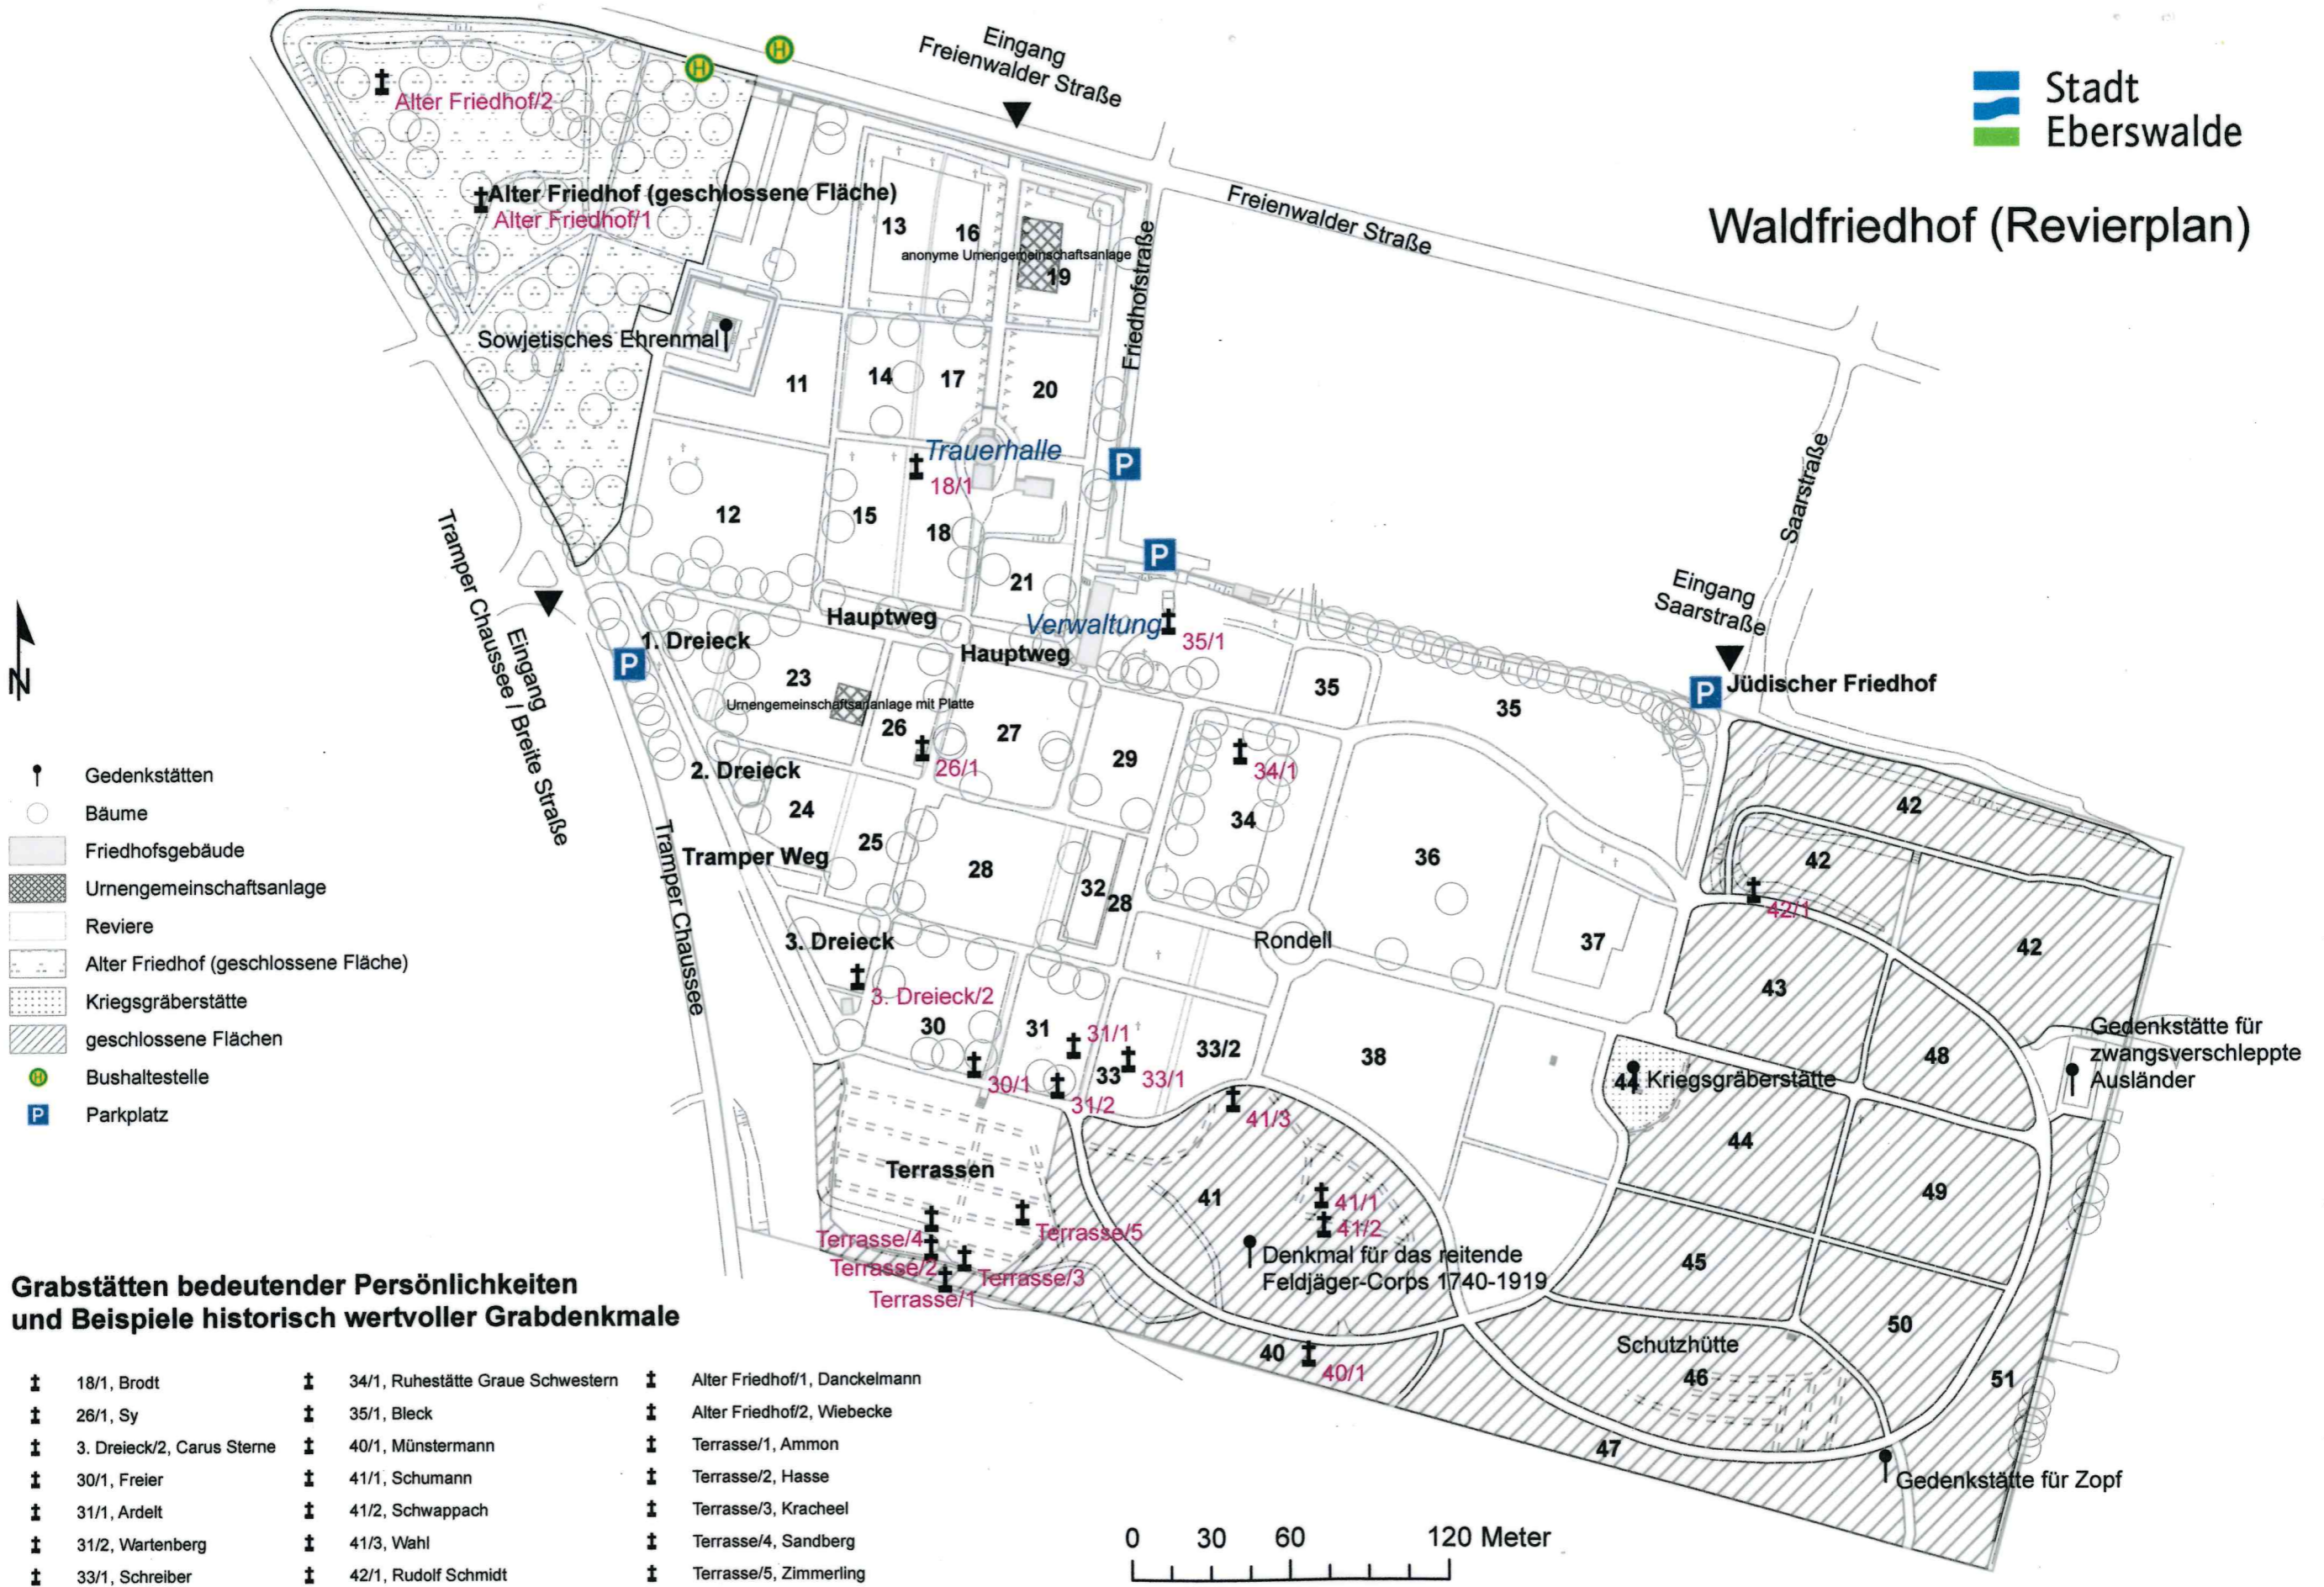

Waldfriedhof (Revierplan)

Grabstätten bedeutender Persönlichkeiten und Beispiele historisch wertvoller Grabdenkmale

† 18/1, Brodt	† 34/1, Ruhestätte Graue Schwestern	† Alter Friedhof/1, Danckelmann
† 26/1, Sy	† 35/1, Bleck	† Alter Friedhof/2, Wiebecke
† 3. Dreieck/2, Carus Sterne	† 40/1, Münstermann	† Terrasse/1, Ammon
† 30/1, Freier	† 41/1, Schumann	† Terrasse/2, Hasse
† 31/1, Ardelt	† 41/2, Schwappach	† Terrasse/3, Kracheel
† 31/2, Wartenberg	† 41/3, Wahl	† Terrasse/4, Sandberg
† 33/1, Schreiber	† 42/1, Rudolf Schmidt	† Terrasse/5, Zimmerling