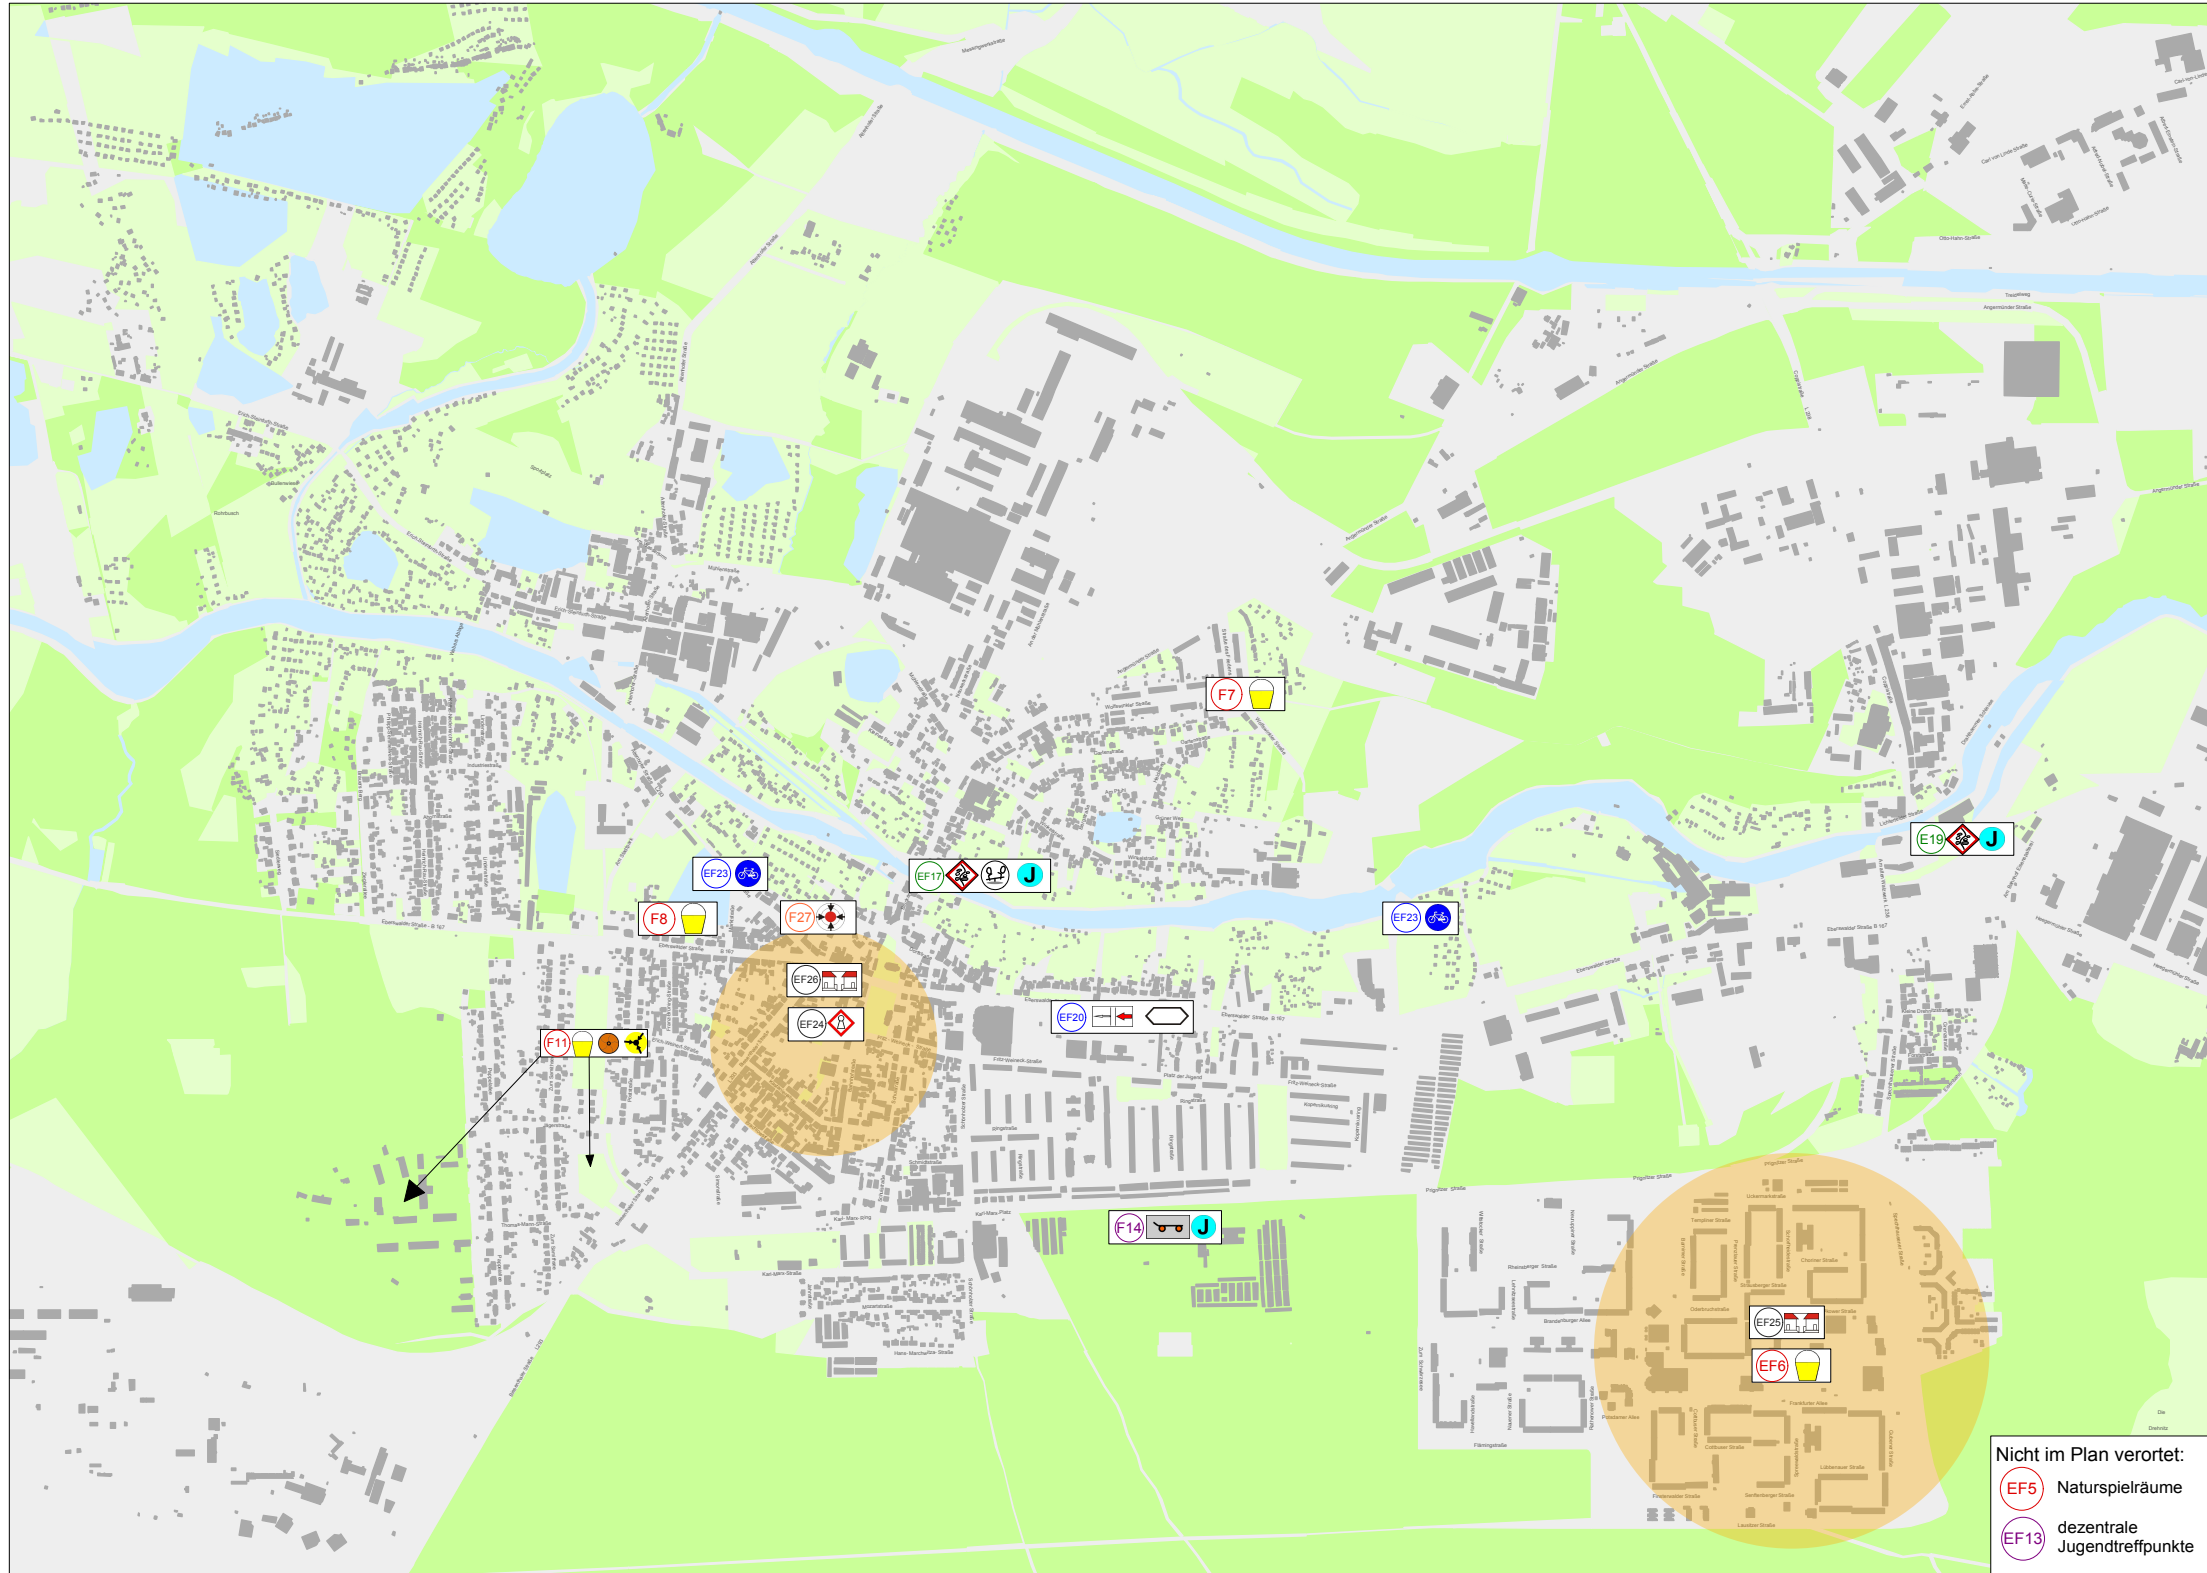

Spielleitplanung Eberswalde

Spielleitplan Finow

Legende

- Maßnahme an Spielplätzen
- Bolzplatz
- Skatemöglichkeit
- Generationentreffpunkt
- Spiel- und Aufenthaltsort
- Jugendtreffpunkt
- Wegegestaltung
- skulpturales Leitsystem
- Dorfplatz / Stadtplatz
- kinder- und jugendfreundliches Wohnumfeld
- Anlage einer Querungshilfe
- Geschwindigkeitsreduzierung
- Anlage eines Radweges
- Nummerierung und Kategorie in der Maßnahmenmatrix
- Maßnahme bezieht sich auf ein ganzes Quartier

Nicht im Plan verortet:
 EF5 Naturspielräume
 EF13 dezentrale Jugendtreffpunkte

Spielleitplanung Eberswalde	
Spielleitplan Finow	
Auftraggeber: Stadt Eberswalde	
Maßstab: ca. 1:15.000	Gez.: CP 08.11.2010