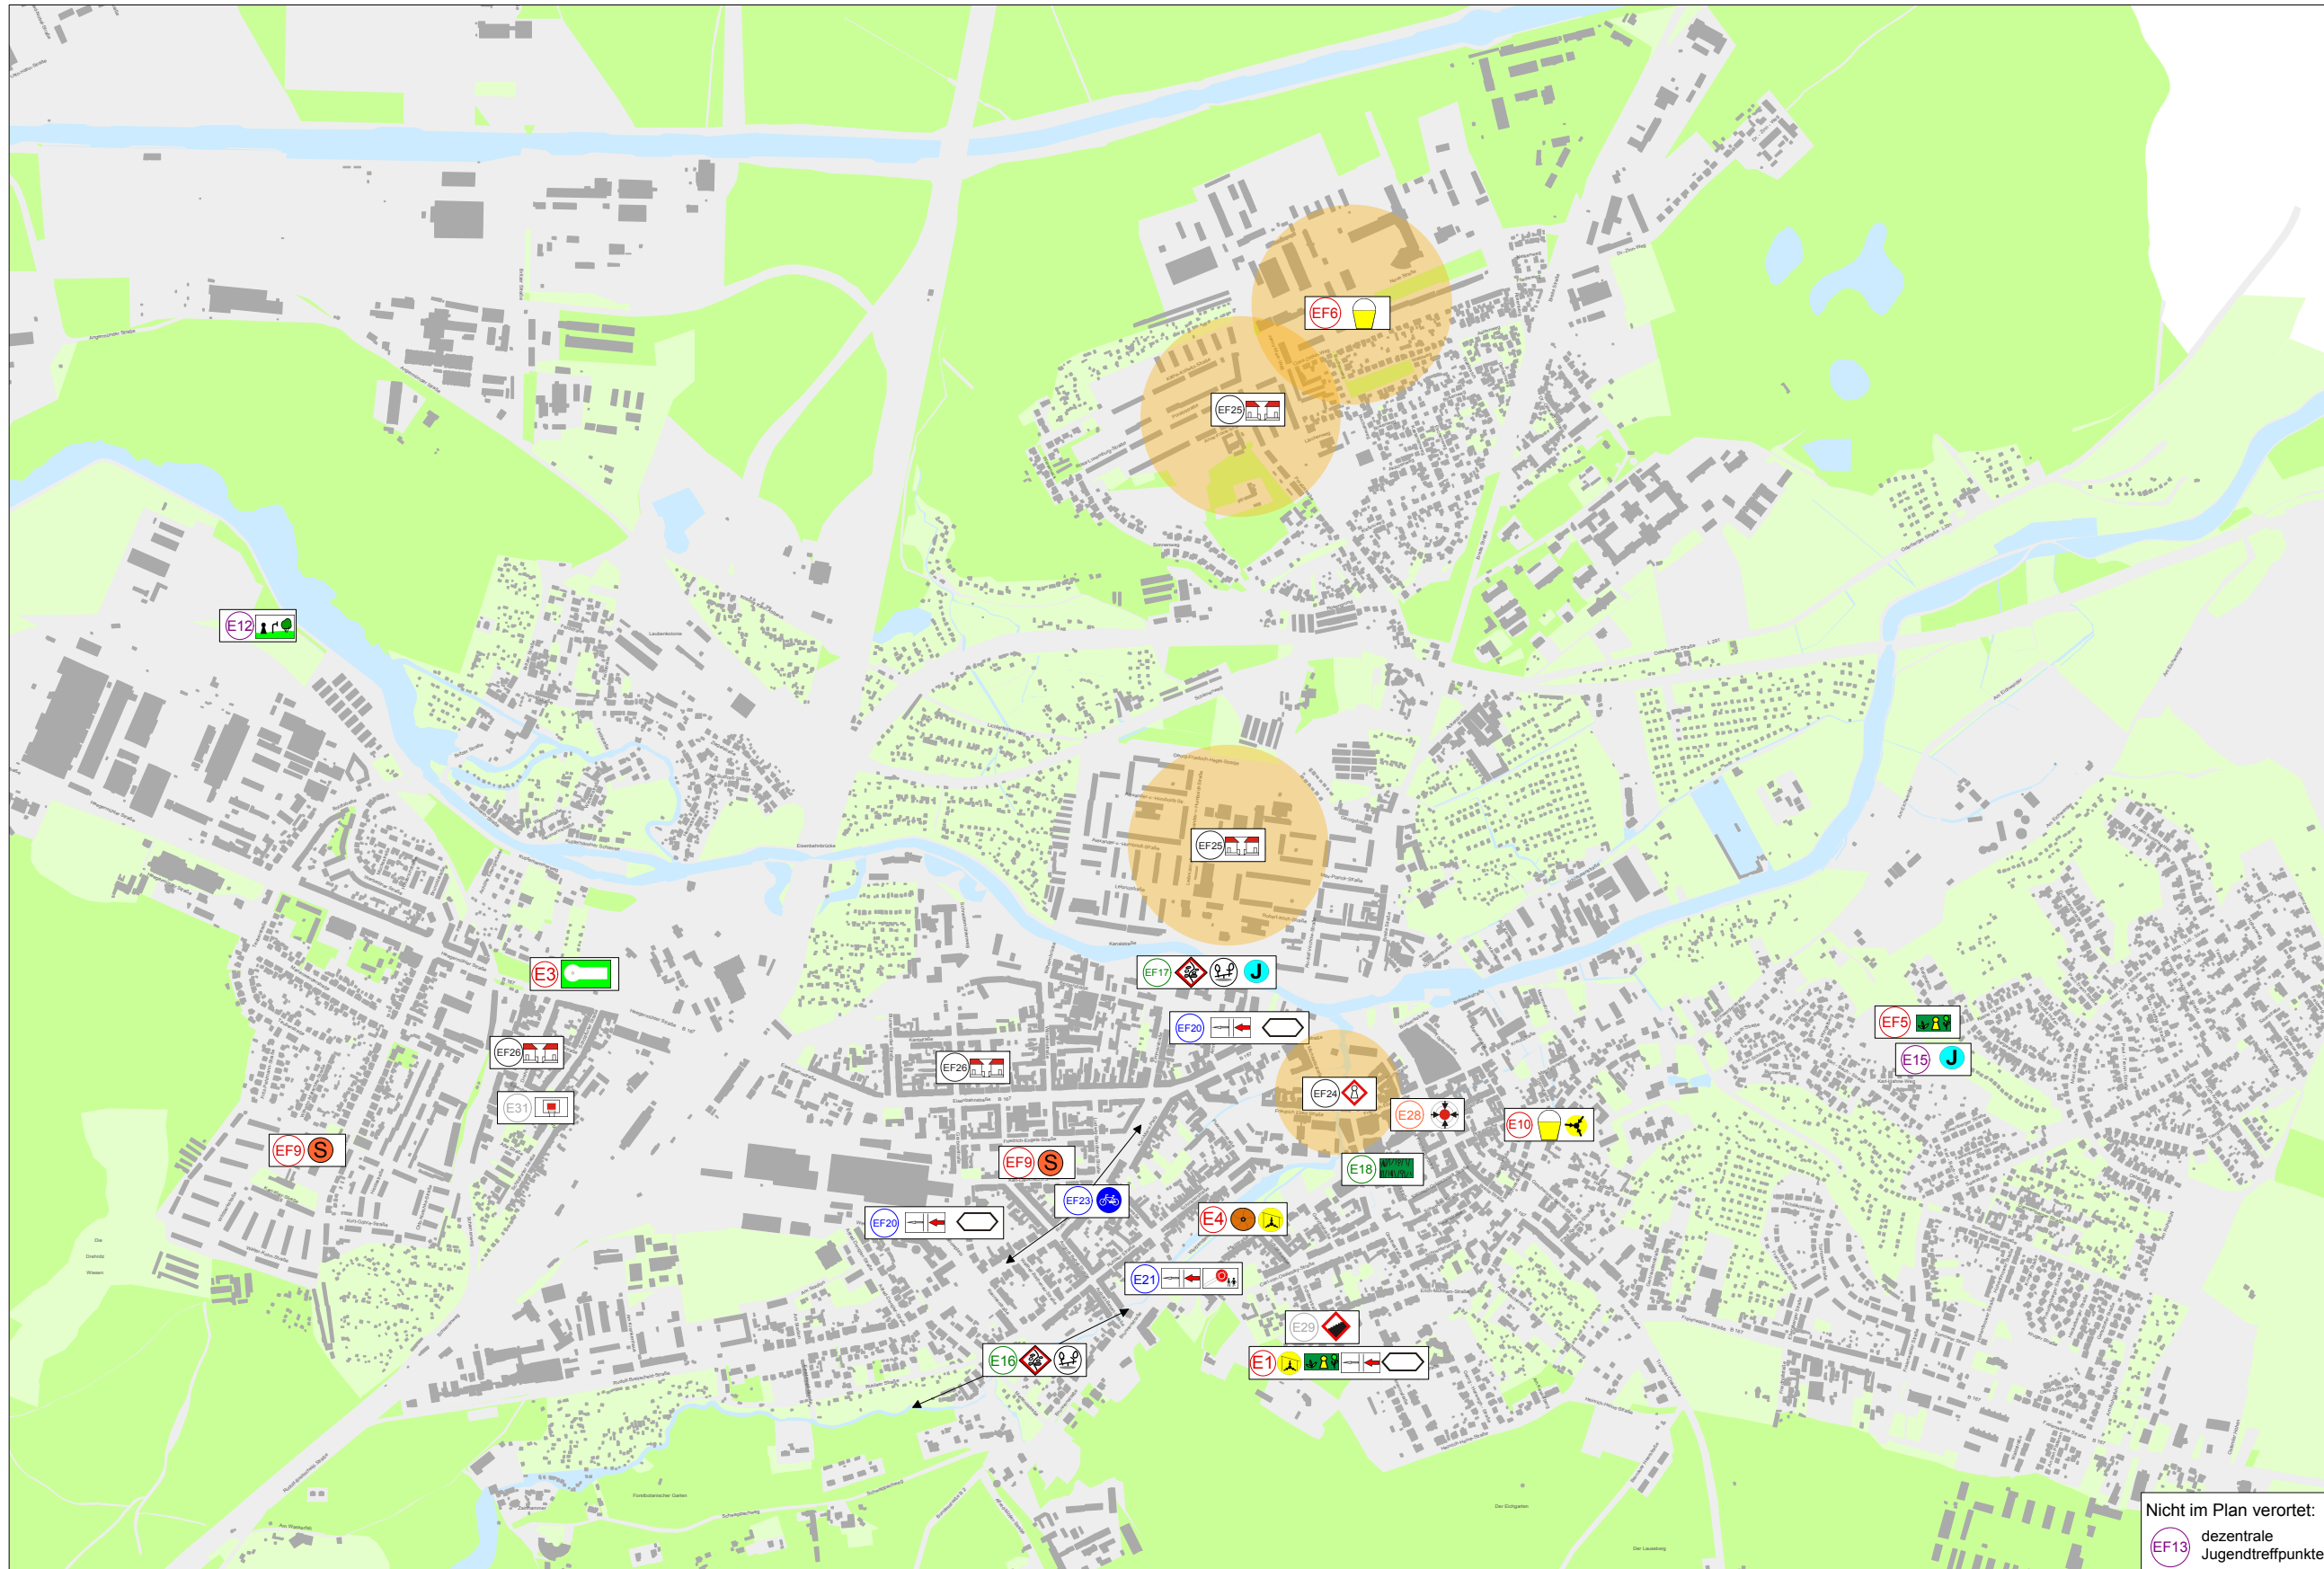

Spielleitplanung Eberswalde

Spielleitplan Eberswalde

Legende

- Maßnahme an Spielplätzen
- Bolzplatz
- Basketballkorb
- Minigolfanlage
- Jugendpark
- naturnaher Spiel- und Aufenthaltsraum
- überdachter Treffpunkt
- Generationentreffpunkt
- Spiel- und Aufenthaltsort
- Jugendtreffpunkt
- Öffnung des Schulhofs
- Erhalt einer Grünfläche
- Wegegestaltung
- Treppengestaltung
- skulpturales Leitsystem
- Dorfplatz / Stadtplatz
- kinder- und jugendfreundliches Wohnumfeld
- Anlage einer Querungshilfe
- Geschwindigkeitsreduzierung
- Geschwindigkeitsmessung
- Anlage eines Radweges
- Anlage eines Fuß- und Radweges
- Nummerierung und Kategorie in der Maßnahmenmatrix
- Maßnahme bezieht sich auf ein ganzes Quartier

Spielleitplanung Eberswalde

Spielleitplan Eberswalde

Auftraggeber: Stadt Eberswalde

Maßstab: ca. 1:16.000
Gez.: CP 08.11.2010

Nicht im Plan verortet:
 dezentrale Jugendtreffpunkte